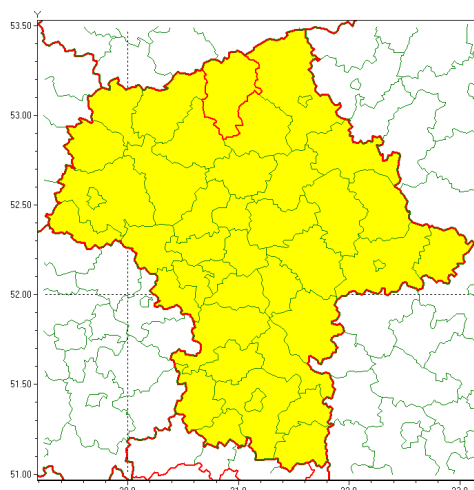

Zasięg ostrzeżenia w województwie

Oblodzenie

Ostrzeżenie meteorologiczne Nr 6

Nazwa biura	IMGW-PIB Centralne Biuro Prognoz Meteorologicznych - Wydział w Warszawie
Zjawisko/stopień zagrożenia	Oblodzenie/ 1
Obszar	województwo mazowieckie powiat przasnyski
Ważność	od godz. 11:00 dnia 17.01.2022 do godz. 09:00 dnia 18.01.2022
Przebieg	Miejscami prognozuje się zamarzanie mokrej nawierzchni dróg i chodników po opadach deszczu, deszczu ze śniegiem oraz mokrego śniegu powodujące ich oblodzenie. Temperatura minimalna około -2°C, temperatura minimalna przy gruncie około -4°C.
Prawdopodobieństwo wystąpienia zjawiska(%)	70%
Uwagi	Brak.
Dyrektor synoptyk IMGW-PIB	Kamil Walczak
Godzina i data wydania	godz. 10:51 dnia 17.01.2022
SMS	IMGW-PIB OSTRZEŻENIE: OBLODZENIE/1 mazowieckie/przasnyski od 11:00/17.01 do 09:00/18.01.2022 temp. min. od -1 st. do -3 st., przy gruncie do -4 st., lisko.