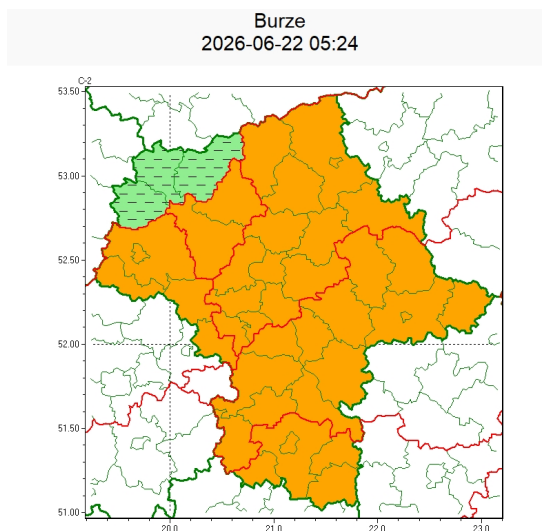

Zasięg ostrzeżeń w województwie

WOJEWÓDZTWO MAZOWIECKIE
OSTRZEŻENIA METEOROLOGICZNE ZBIORCZO NR 154
WYKAZ OBOWIĄZUJĄCYCH OSTRZEŻEŃ
o godz. 05:24 dnia 22.06.2026

Zjawisko/Stopień zagrożenia	Burze/2 ODWOŁANIE
Obszar (w nawiasie numer ostrzeżenia dla powiatu)	powiaty: mławski(71), sierpecki(70), żuromiński(71)
Czas odwołania	godz. 05:23 dnia 22.06.2026
Przyczyna	Zjawisko zakończyło się
SMS	IMGW-PIB INFORMUJE: BURZE/- mazowieckie (3 powiaty) 05:23/22.06.2026 ZJAWISKO ZAKOŃCZYŁO SIĘ. Dotyczy powiatów: mławski, sierpecki i żuromiński.
RSO	Woj. mazowieckie (3 powiaty), IMGW-PIB odwołał ostrzeżenie drugiego stopnia o burzach
Uwagi	Brak.
Zjawisko/Stopień zagrożenia	Burze/2
Obszar (w nawiasie numer ostrzeżenia dla powiatu)	powiaty: białobrzegi(67), garwoliński(66), grójecki(65), kozienicki(68), lipski(65), łosicki(61), miński(65), otwocki(64), piaseczyński(63), przysuski(63), Radom(68), radomski(68), Siedlce(61), siedlecki(62), sokołowski(64), szydlowiecki(64), węgrowski(66), zwoleniński(66)
Ważność	od godz. 08:00 dnia 22.06.2026 do godz. 18:00 dnia 22.06.2026
Prawdopodobieństwo	80%
Przebieg	Prognozowane są burze, którym miejscami będą towarzyszyć bardzo silne opady deszczu od 30 mm do 40 mm, oraz porywy wiatru do 75 km/h. Lokalnie grad.