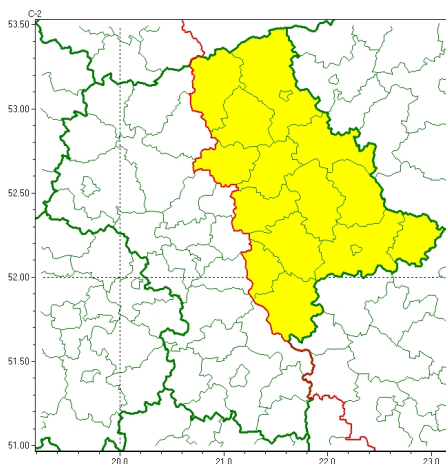

### Zasięg ostrzeżeń w województwie

Burze z gradem  
2023-05-25 05:14

**WOJEWÓDZTWO MAZOWIECKIE**  
**OSTRZEŻENIA METEOROLOGICZNE ZBIORCZO NR 87**  
**WYKAZ OBOWIĄZUJĄCYCH OSTRZEŻEŃ**  
**o godz. 05:14 dnia 25.05.2023**

Zjawisko/Stopień zagrożenia	Burze z gradem/1
Obszar (w nawiasie numer ostrzeżenia dla powiatu)	powiaty: garwoliński(38), łosicki(35), makowski(31), miński(31), ostrołęcki(34), Ostrołęka(34), ostrowski(33), otwocki(32), przasnyski(33), pułtuski(30), Siedlce(36), siedlecki(36), sokołowski(35), węgrowski(33), wołomiński(30), wyszkowski(30)
Ważność	od godz. 11:00 dnia 25.05.2023 do godz. 23:00 dnia 25.05.2023
Prawdopodobieństwo	85%
Przebieg	Prognozowane są burze, którym miejscami będą towarzyszyć silne opady deszczu od 20 mm do 35 mm oraz porywy wiatru do 65 km/h. Miejscami grad.
SMS	IMGW-PIB OSTRZEŻENIA: BURZE Z GRADEM/1 mazowieckie (16 powiatów) od 11:00/25.05 do 23:00/25.05.2023 deszcz 35 mm, grad, porywy 65 km/h. Dotyczy powiatów: garwoliński, łosicki, makowski, miński, ostrołęcki, Ostrołęka, ostrowski, otwocki, przasnyski, pułtuski, Siedlce, siedlecki, sokołowski, węgrowski, wołomiński i wyszkowski.
RSO	Woj. mazowieckie (16 powiatów), IMGW-PIB wydał ostrzeżenie pierwszego stopnia o burzach z gradem
Uwagi	Brak.