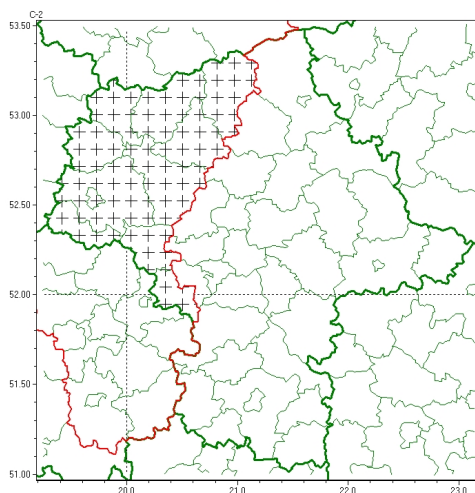

Zasięg komunikatu w województwie

Gęsta mgła

Komunikat meteorologiczny z godz. 05:32 dnia 16.11.2023

Nazwa biura	IMGW-PIB Centralne Biuro Prognoz Meteorologicznych - Wydział w Warszawie
Zjawiska	Gęsta mgła
Obszar	województwo mazowieckie powiaty: ciechanowski, gostyniński, mławski, Płock, płocki, płoński, przasnyski, sierpecki, sochaczewski, uromiński, yardowski
Sytuacja meteorologiczna	Miejscami utrzymują się mgły ograniczające widzialność do 100 m. Po godz. 08:00 przewiduje się stopniowy zanik mgieł.
Uwagi	Komunikat przygotowano na podstawie danych z systemów teledetekcji atmosfery oraz sieci pomiarowo-obszernych IMGW-PIB. Lokalnie zjawiska mogą mieć inny przebieg niż opisany.
Godzina i data wydania	godz. 05:32 dnia 16.11.2023