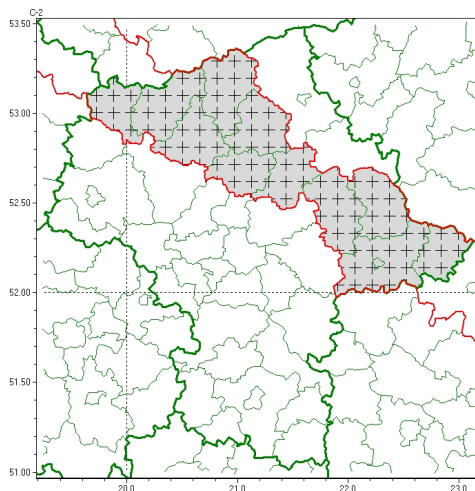

Zasięg komunikatu w województwie

Opady marznące

Komunikat meteorologiczny z godz. 14:22 dnia 03.01.2024

Nazwa biura	IMGW-PIB Centralne Biuro Prognoz Meteorologicznych - Wydział w Warszawie
Zjawiska	Opady marznące
Obszar	województwo mazowieckie powiaty: ciechanowski, łosicki, makowski, mławski, przasnyski, pułtuski, Siedlce, siedlecki, sokołowski, węgrowski, wyszkowski, uromiński
Sytuacja meteorologiczna	Aktualnie opady marznące zaczynają występować. W najbliższych godzinach ich zasięg będzie stopniowo coraz większy.
Uwagi	Komunikat przygotowano na podstawie danych z systemów teledetekcji atmosfery oraz sieci pomiarowo-obszernych IMGW-PIB. Lokalnie zjawiska mogą mieć inny przebieg niż opisany.
Godzina i data wydania	godz. 14:22 dnia 03.01.2024