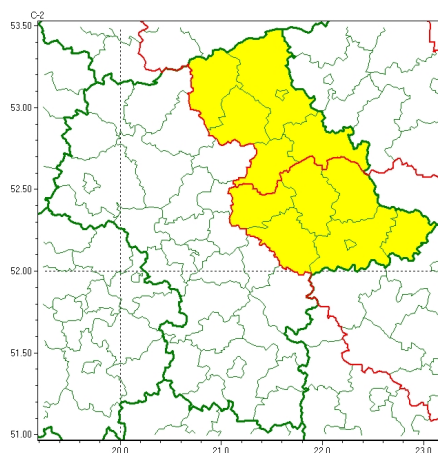

Zasięg ostrzeżeń w województwie

Intensywne opady śniegu
2024-01-01 06:16

WOJEWÓDZTWO MAZOWIECKIE
OSTRZEŻENIA METEOROLOGICZNE ZBIORCZO NR 1
WYKAZ OBOWIĄZUJĄCYCH OSTRZEŻEŃ
o godz. 06:16 dnia 01.01.2024

Zjawisko/Stopień zagrożenia	Intensywne opady śniegu/1
Obszar (w nawiasie numer ostrzeżenia dla powiatu)	powiaty: makowski(1), ostrołęcki(1), Ostrołęka(1), ostrowski(1), przasnyski(1), wyszkowski(1)
Ważność	od godz. 16:00 dnia 01.01.2024 do godz. 10:00 dnia 02.01.2024
Prawdopodobieństwo	70%
Przebieg	Prognozowane są opady śniegu powodujące miejscami przyrost pokrywy śnieżnej o 10 cm do 15 cm.
SMS	IMGW-PIB OSTRZEŻENIA: NIEG/1 mazowieckie (6 powiatów) od 16:00/01.01 do 10:00/02.01.2024 przyrost pokrywy 15 cm. Dotyczy powiatów: makowski, ostrołęcki, Ostrołęka, ostrowski, przasnyski i wyszkowski.
RSO	Woj. mazowieckie (6 powiatów), IMGW-PIB wydał ostrzeżenie pierwszego stopnia o intensywnych opadach śniegu
Uwagi	Brak.
Zjawisko/Stopień zagrożenia	Intensywne opady śniegu/1
Obszar (w nawiasie numer ostrzeżenia dla powiatu)	powiaty: łosicki(1), miński(1), Siedlce(1), siedlecki(1), sokołowski(1), węgrowski(1), wołomiński(1)
Ważność	od godz. 17:00 dnia 01.01.2024 do godz. 16:00 dnia 02.01.2024
Prawdopodobieństwo	70%

Przebieg	Prognozowane s opady niegu powoduj ce miejscami przyrost pokrywy nie nej o 10 cm do 15 cm.
SMS	IMGW-PIB OSTRZEGA: NIEG/1 mazowieckie (7 powiatów) od 17:00/01.01 do 16:00/02.01.2024 przyrost pokrywy 15 cm. Dotyczy powiatów: łosicki, mi ski, Siedlce, siedlecki, sokołowski, w growski i wołomi ski.
RSO	Woj. mazowieckie (7 powiatów), IMGW-PIB wydał ostrze enie pierwszego stopnia o intensywnych opadach niegu
Uwagi	Brak.