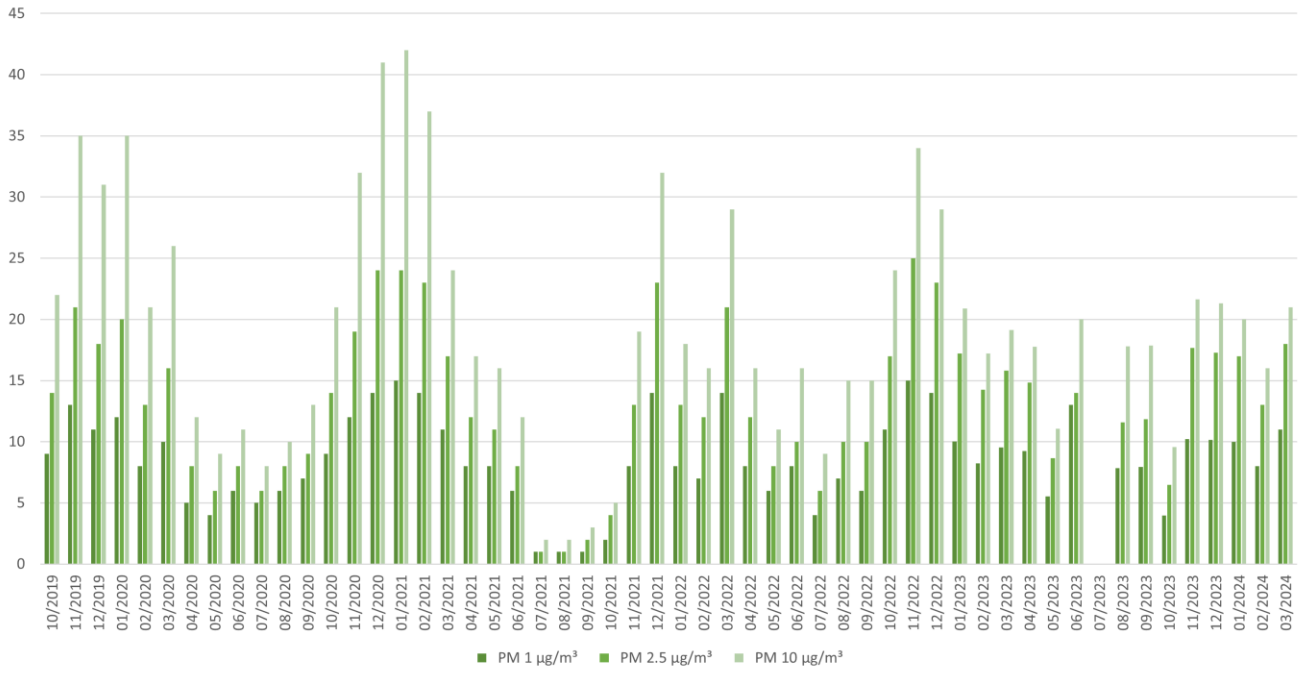

ZANIESZCZYNIŁY POWIETRZA - ŁAZ