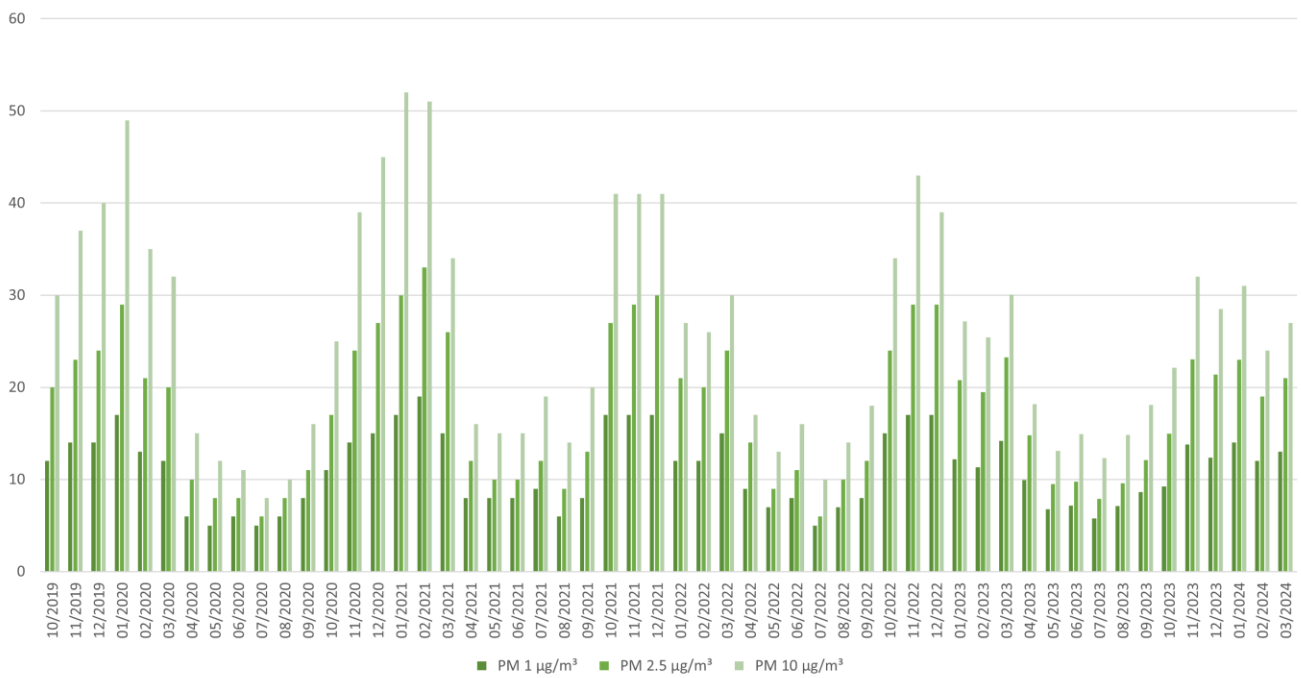

ZANIE SZCZY NIE POWIETRZA - UL. BRZozOWA