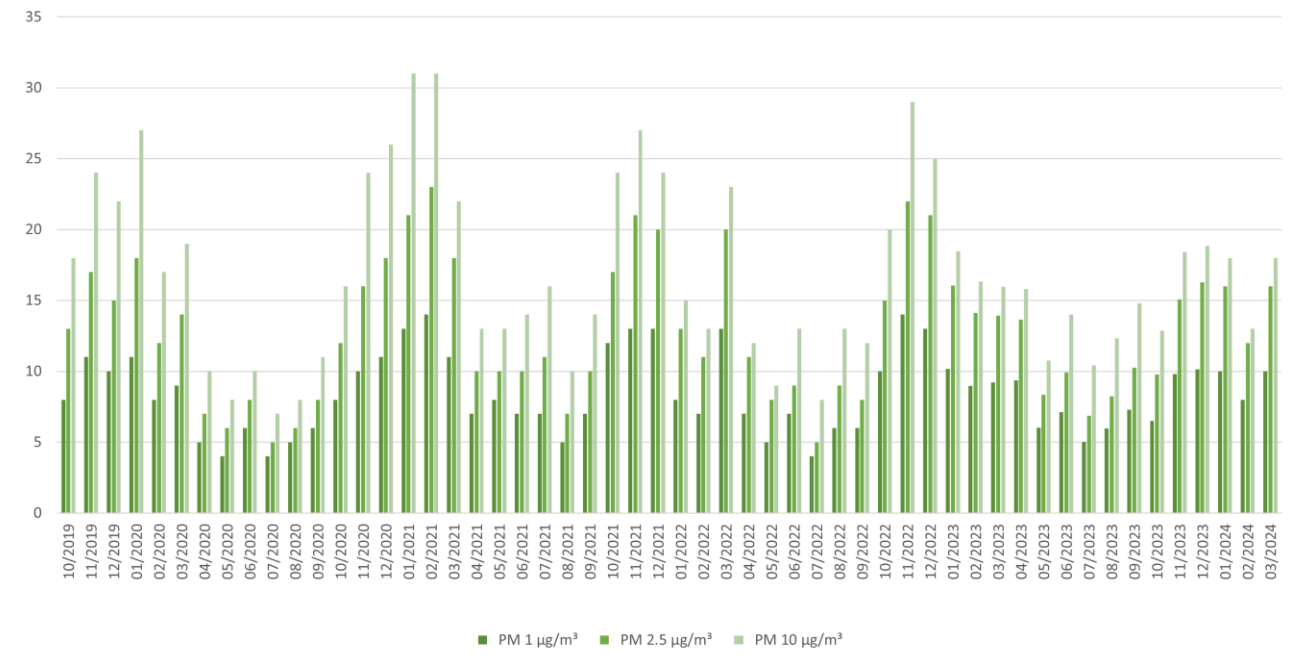

ZANIESZCZYNIŁY POWIETRZA - POŚCIEŃ WIEŚ