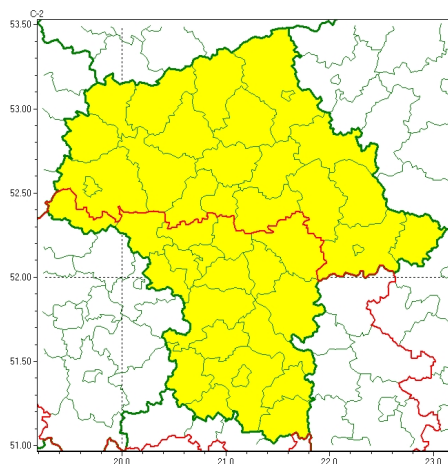

Zasięg ostrzeżeń w województwie

Burze
2024-05-31 05:45

WOJEWÓDZTWO MAZOWIECKIE OSTRZEŻENIA METEOROLOGICZNE ZBIORCZO NR 137 WYKAZ OBOWIĄZUJĄCYCH OSTRZEŻEŃ o godz. 05:45 dnia 31.05.2024

Zjawisko/Stopień zagrożenia	Burze/1
Obszar (w nawiasie numer ostrzeżenia dla powiatu)	powiaty: ciechanowski(54), legionowski(50), łosicki(52), makowski(59), mławski(52), nowodworski(51), ostrołęcki(56), Ostrołęka(56), ostrowski(59), Płock(48), płocki(48), płoński(49), przasnyski(56), pułtuski(56), Siedlce(56), siedlecki(56), sierpecki(46), sokołowski(56), węgrowski(56), wołomiński(54), wyszkowski(57), uromiński(46)
Ważność	od godz. 11:00 dnia 31.05.2024 do godz. 21:00 dnia 31.05.2024
Prawdopodobieństwo	90%
Przebieg	Prognozowane są burze, którym miejscami będą towarzyszyć silne opady deszczu od 20 mm do 35 mm oraz porywy wiatru do 70 km/h. Lokalnie grad.
SMS	IMGW-PIB OSTRZEŻENIA: BURZE/1 mazowieckie (22 powiatów) od 11:00/31.05 do 21:00/31.05.2024 deszcz 35 mm, porywy 70 km/h, grad. Dotyczy powiatów: ciechanowski, legionowski, łosicki, makowski, mławski, nowodworski, ostrołęcki, Ostrołęka, ostrowski, Płock, płocki, płoński, przasnyski, pułtuski, Siedlce, siedlecki, sierpecki, sokołowski, węgrowski, wołomiński, wyszkowski i uromiński.
RSO	Woj. mazowieckie (22 powiatów), IMGW-PIB wydał ostrzeżenie pierwszego stopnia o burzach
Uwagi	Brak.
Zjawisko/Stopień zagrożenia	Burze/1
Obszar (w nawiasie numer ostrzeżenia dla powiatu)	powiaty: białobrzeski(55), garwoliński(51), gostyniński(49), grodziski(49), grójecki(51), kozienicki(55), lipski(57), miński(56), otwocki(53), piaseczyński(49), pruszkowski(50), przysuski(57), Radom(56), radomski(56), sochaczewski(48), szydłowiecki(57), Warszawa(49), warszawski zachodni(50), żwoleński(57), żyrardowski(50)