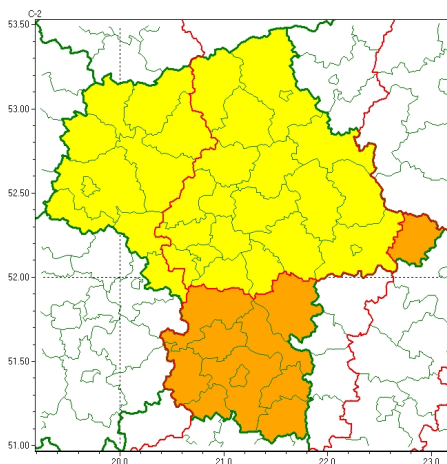

Zasięg ostrzeżeń w województwie

Burze
2024-08-20 22:49

WOJEWÓDZTWO MAZOWIECKIE
OSTRZEŻENIA METEOROLOGICZNE ZBIORCZO NR 283
WYKAZ OBSZARÓW ZUSYTYNIANYCH PRZEZ OSTRZEŻENIA
o godz. 22:49 dnia 20.08.2024

Zjawisko/Stopień zagrożenia	Burze/1
Obszar (w nawiasie numer ostrzeżenia dla powiatu)	powiaty: ciechanowski(86), gostyniński(86), mławski(84), Płock(85), płocki(85), płocki(83), sierpecki(82), sochaczewski(87), uromiński(80), yrardowski(89)
Ważność	od godz. 10:00 dnia 21.08.2024 do godz. 15:00 dnia 21.08.2024
Prawdopodobieństwo	80%
Przebieg	Prognozowane są burze, którym miejscami będą towarzyszyć silne opady deszczu od 20 mm do 35 mm oraz porywy wiatru do 80 km/h. Lokalnie grad.
SMS	IMGW-PIB OSTRZEŻENIA: BURZE/1 mazowieckie (10 powiatów) od 10:00/21.08 do 15:00/21.08.2024 deszcz 35 mm, porywy 80 km/h, grad. Dotyczy powiatów: ciechanowski, gostyniński, mławski, Płock, płocki, płocki, sierpecki, sochaczewski, uromiński i yrardowski.
RSO	Woj. mazowieckie (10 powiatów), IMGW-PIB wydał ostrzeżenie pierwszego stopnia o burzach
Uwagi	Z uwag na dynamiczną sytuację pogody ostrzeżenie może być aktualizowane.
Zjawisko/Stopień zagrożenia	Burze/2
Obszar (w nawiasie numer ostrzeżenia dla powiatu)	powiaty: białobrzegi(97), garwoliński(93), grójecki(90), kozienicki(99), lipski(103), przysuski(101), Radom(100), radomski(100), szydłowiecki(102), zwoleński(102)
Ważność	od godz. 12:00 dnia 21.08.2024 do godz. 20:00 dnia 21.08.2024
Prawdopodobieństwo	80%