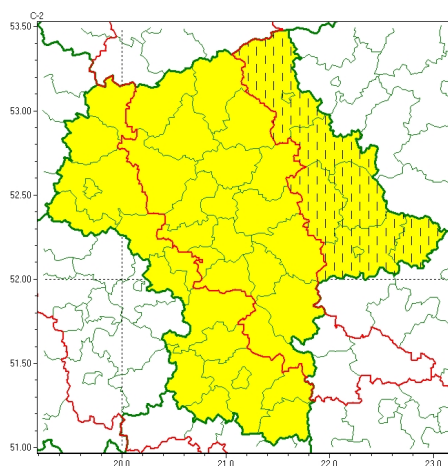

Zasięg ostrzeżeń w województwie

Przymrozki  
 2025-04-11 11:26

**WOJEWÓDZTWO MAZOWIECKIE**  
**OSTRZEŻENIA METEOROLOGICZNE ZBIORCZO NR 60**  
**WYKAZ OBOWIĄZUJĄCYCH OSTRZEŻEŃ**  
**o godz. 11:26 dnia 11.04.2025**

Zjawisko/Stopień zagrożenia	Przymrozki/1
Obszar (w nawiasie numer ostrzeżenia dla powiatu)	powiaty: ciechanowski(25), garwoliński(30), kozienicki(32), legionowski(25), makowski(27), miński(26), mławski(26), nowodworski(24), otwocki(26), piaseczyński(25), płoński(26), pruszkowski(25), przasnyski(27), pułtusi(25), Warszawa(26), warszawski zachodni(26), wołomiński(25), wyszkowski(24)
Ważność	od godz. 00:00 dnia 12.04.2025 do godz. 08:00 dnia 12.04.2025
Prawdopodobieństwo	80%
Przebieg	Prognozowany jest spadek temperatury powietrza od -3°C do -1°C, przy gruncie do -5°C.
SMS	IMGW-PIB OSTRZEGA: PRZYMROZKI/1 mazowieckie (18 powiatów) od 00:00/12.04 do 08:00/12.04.2025 temp. min. -3 st., przy gruncie -5 st. Dotyczy powiatów: ciechanowski, garwoliński, kozienicki, legionowski, makowski, miński, mławski, nowodworski, otwocki, piaseczyński, płoński, pruszkowski, przasnyski, pułtusi, Warszawa, warszawski zachodni, wołomiński i wyszkowski.
RSO	Woj. mazowieckie (18 powiatów), IMGW-PIB wydał ostrzeżenie pierwszego stopnia o przymrozkach
Uwagi	Brak.
Zjawisko/Stopień zagrożenia	Przymrozki/1 ZMIANA
Obszar (w nawiasie numer ostrzeżenia dla powiatu)	powiaty: łosicki(26), ostrołęcki(26), Ostrołęka(26), ostrowski(22), Siedlce(28), siedlecki(28), sokołowski(23), węgrowski(22)
Ważność	od godz. 12:48 dnia 09.04.2025 do godz. 09:00 dnia 12.04.2025